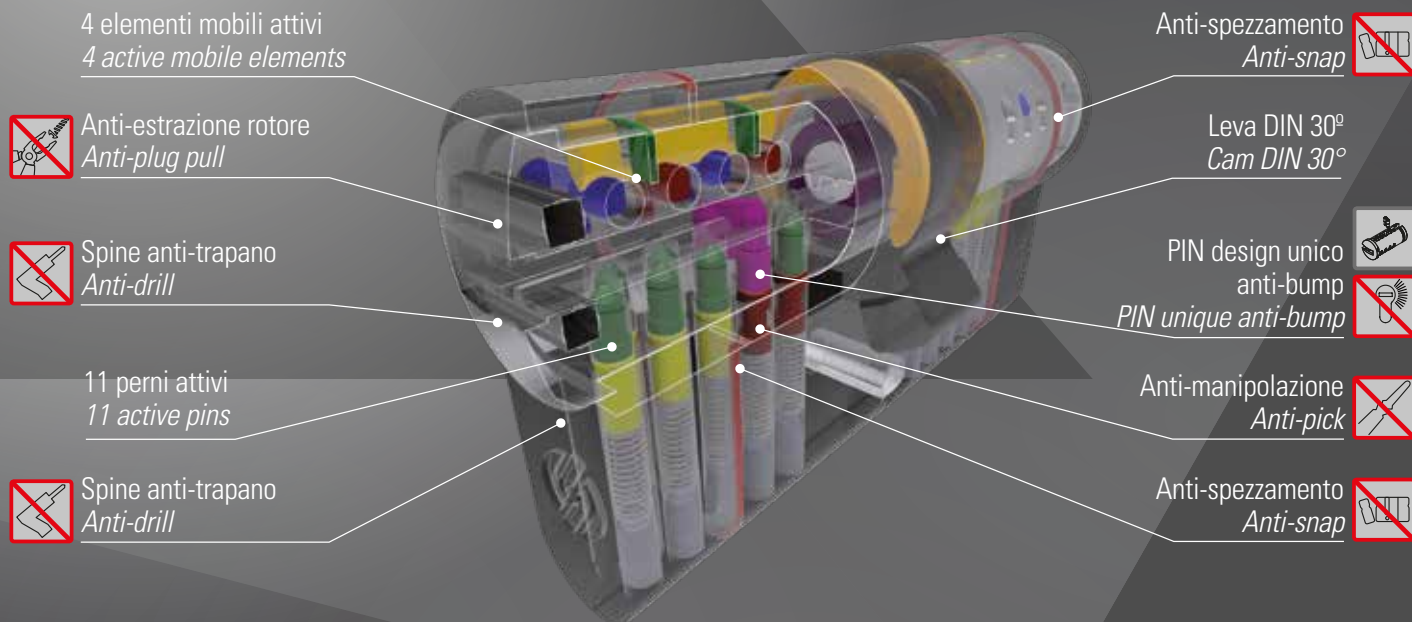

# L'EVOLUZIONE DEL CILINDRO

- Cilindro di altissima sicurezza con doppio sistema di cifratura meccanico a 11 perni e pista a 4 elementi mobili attivi 
- Numero di combinazioni > di 4,5 milioni 
- Spine anti-trapano, presenti nello statore e nel rotore 
- PIN UNICO anti-bump 
- Sistema cambio cifratura 
- Cam DIN 30° (C, P, Q)
- Finitura cromo satinata
- Chiavi in alpacca
- Carta di proprietà numerata
- Chiave a duplicazione protetta 
- Esecuzioni speciali: KA - CA - TANDEM
- Tipologia disponibile:  
C chiave-chiave  
M mezzo cilindro  
Q predisposto al pomolo-chiave

- High security cylinder with double mechanical coding system 11 pins and track with 4 active mobile elements 
- More than 4.5 million combinations 
- Anti-drill pins in the body and plug 
- PIN UNIQUE anti-bump 
- Codification change system 
- Cam DIN 30° (C, P, Q)
- Chrome satin finishing
- Nickel silver keys
- Numbered property card
- Protected keys duplication 
- Special executions: KA - CA - TANDEM
- Available in versions:  
C key-key  
M half cylinder  
Q knob-key predisposition

ANTI-BUMP  
ANTI-BUMP

ANTI-TRAPANO  
ANTI-DRILL

ANTI-SPEZZAMENTO  
ANTI-SNAP

ANTI-PICK  
ANTI-PICK

ANTI-ESTRAZIONE DEL ROTORE  
ANTI-PLUG PULL

Soddisfa la norma  
UNI EN 1303:2015  
Meets the standards of the  
UNI EN 1303:2015

# L'EVOLUZIONE DEL CILINDRO

4 elementi mobili attivi  
4 active mobile elements

Anti-estrazione rotore  
Anti-plug pull

Spine anti-trapano  
Anti-drill

11 perni attivi  
11 active pins

Spine anti-trapano  
Anti-drill