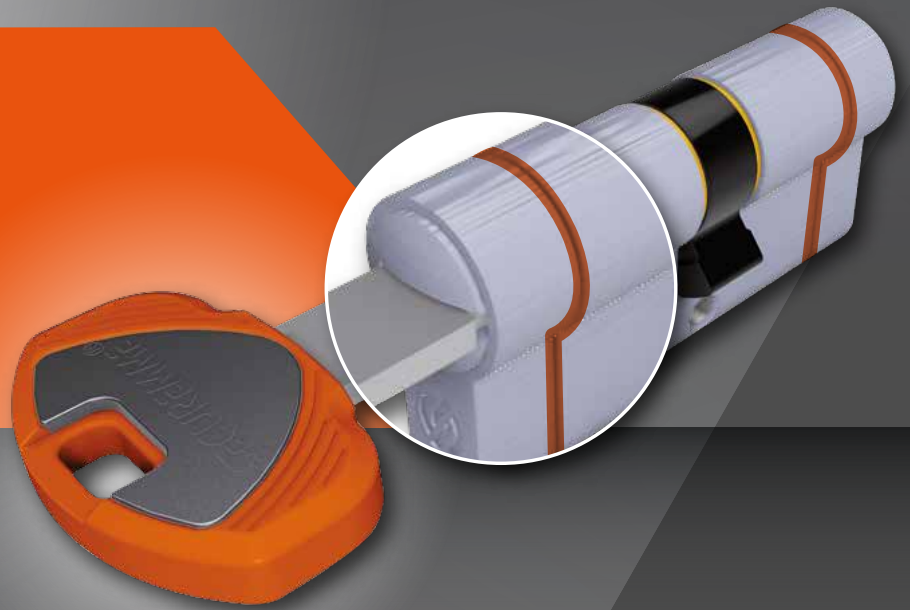

# L'EVOLUZIONE DEL CILINDRO

- Cilindro di altissima sicurezza con doppio sistema di cifratura meccanico a 11 perni e pista a 4 elementi mobili attivi 
- Numero di combinazioni > di 4,5 milioni 
- Spine anti-trapano, presenti nello statore e nel rotore 
- PIN UNICO anti-bump 
- Sistema cambio cifratura 
- Cam DIN 30° (C, P, Q)
- Finitura cromo satinata
- Chiavi in alpacca
- Carta di proprietà numerata
- Chiave a duplicazione protetta 
- Esecuzioni speciali: KA - CA - TANDEM
- Tipologia disponibile:  
C chiave-chiave  
M mezzo cilindro  
Q predisposto al pomolo-chiave

- High security cylinder with double mechanical coding system 11 pins and track with 4 active mobile elements 
- More than 4.5 million combinations 
- Anti-drill pins in the body and plug 
- PIN UNIQUE anti-bump 
- Codification change system 
- Cam DIN 30° (C, P, Q)
- Chrome satin finishing
- Nickel silver keys
- Numbered property card
- Protected keys duplication 
- Special executions: KA - CA - TANDEM
- Available in versions:  
C key-key  
M half cylinder  
Q knob-key predisposition